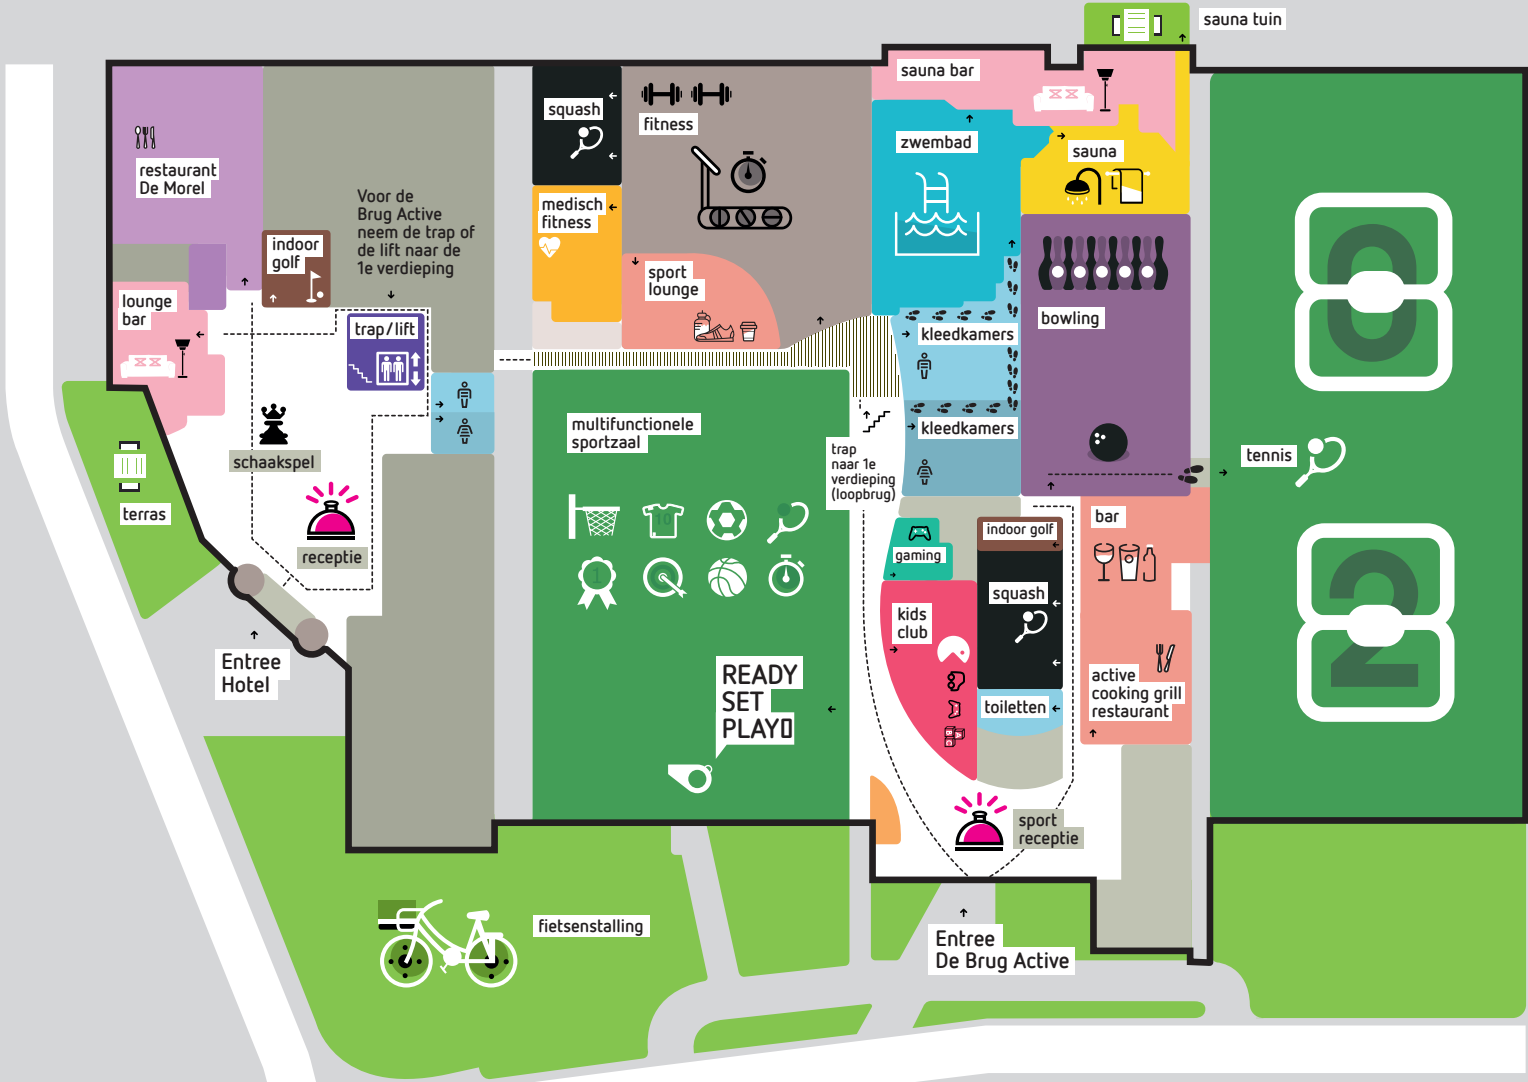

Hotel

De Brug Active

Hotel

- Receptie
- Levensgroot schaakspel
- Restaurant De Morel
- Lounge bar
- Terras
- Indoor golf
- Trap
- Lift
- Fietsenstalling & verhuur

De Brug Active

- Fitness
- Multifunctionele sportzaal
- Kleedkamers & toiletten
- Zwembad & Sauna
- Sauna bar
- Kids Club
- Sport receptie
- Active Cooking Grill restaurant
- Squash
- Indoor golf
- Bowling
- Tennis

Voor de Brug Active neem de trap of de lift naar de 1e verdieping.

trap naar begane grond